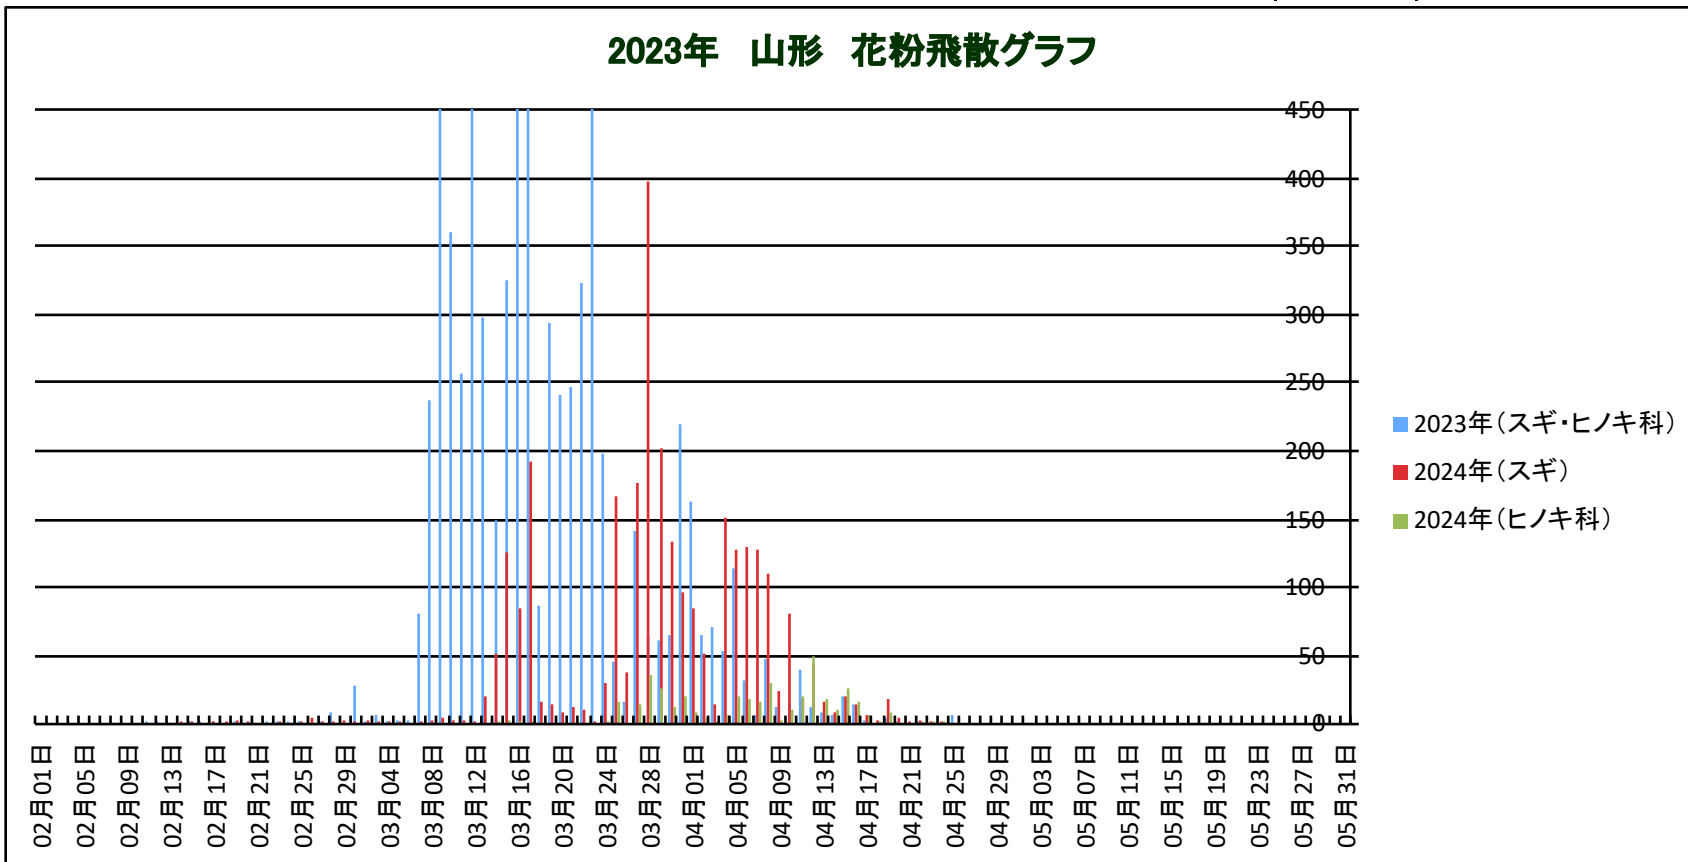

# 山形市花粉飛散情報

更新日: 2024.04.25

(個/cm<sup>2</sup>)

スギ花粉飛散累計	2868.0
ヒノキ花粉飛散累計	414.4

## 2023年 山形 花粉飛散グラフ

# 山形市花粉飛散情報

スギ花粉飛散累計	2868.0
ヒノキ花粉飛散累計	414.4

更新日: 2024.04.25

測定日	(個/cm <sup>2</sup> )		
	2023年(スギ・ヒノキ科)	2024年(スギ)	2024年(ヒノキ科)
02月01日	0	0	0
02月02日	0	0	0
02月03日	0	0	0
02月04日	0	0	0
02月05日	0	0	0
02月06日	0	0	0
02月07日	0	0	0
02月08日	0	0	0
02月09日	0	0	0
02月10日	0	0	0
02月11日	0.2	0	0
02月12日	0.2	0	0
02月13日	0	0	0
02月14日	0	0.3	0
02月15日	0.2	0.3	0
02月16日	0.2	0	0
02月17日	0.2	1.8	0
02月18日	0	0.3	0
02月19日	0.2	2.4	0
02月20日	0	0.6	0
02月21日	0	0	0
02月22日	0.4	0	0
02月23日	0.2	0.3	0
02月24日	0.2	0	0
02月25日	0.7	0.3	0
02月26日	0	3.9	0
02月27日	0.7	0.3	0
02月28日	8.3	1.2	0
02月29日		2.1	0